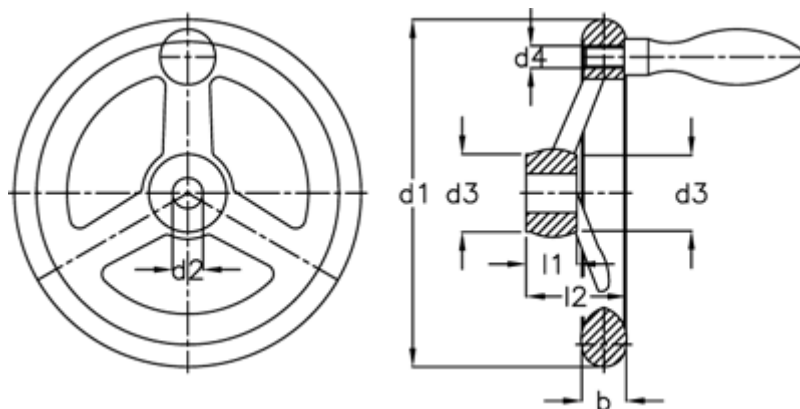

Varenummer: 20310332  
Beskrivelse: E+G Håndhjul  
DIN 950-AL-200-K18-D

## Mål

Antal eger = 3  
b = 22  
d1 = 200  
d2 H7 = 18  
d3 = 38  
d4 = M 10  
Håndtag Ø = 25  
l1 = 24

l2 = 45